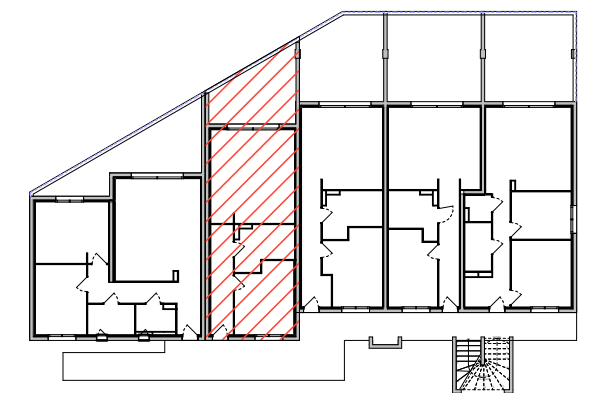

**S.C.C.V FORIMMO CORSE**  
**PLAN DE VENTE**  
**RESIDENCE "THOMAS"**  
lieu-dit Mazolello  
20166 PORTICCIO

**T2-LOT A2**  
**RDC**  
**SURFACES HABITABLES**

ENTREE/DEGAGEMENT 8.29 m<sup>2</sup>  
CHAMBRE 13.46 m<sup>2</sup>  
WC/SALLE D'EAU/PLACARD BALL. 7.27 m<sup>2</sup>  
SALON/CUISINE 26.09 m<sup>2</sup>

TOTAL 55.11 m<sup>2</sup>

SURFACE TERRASSE 16.40 m<sup>2</sup>

Ce plan est susceptible de subir des adaptations en fonction des nécessités techniques lors de la réalisation, notamment pour la position des équipements. Les surfaces et cotes peuvent varier dans la limite contractuelle. Les retombées, faux-plafonds, canalisations, radiateurs ne sont pas représentés. Le mobilier présent est une suggestion d'aménagement.