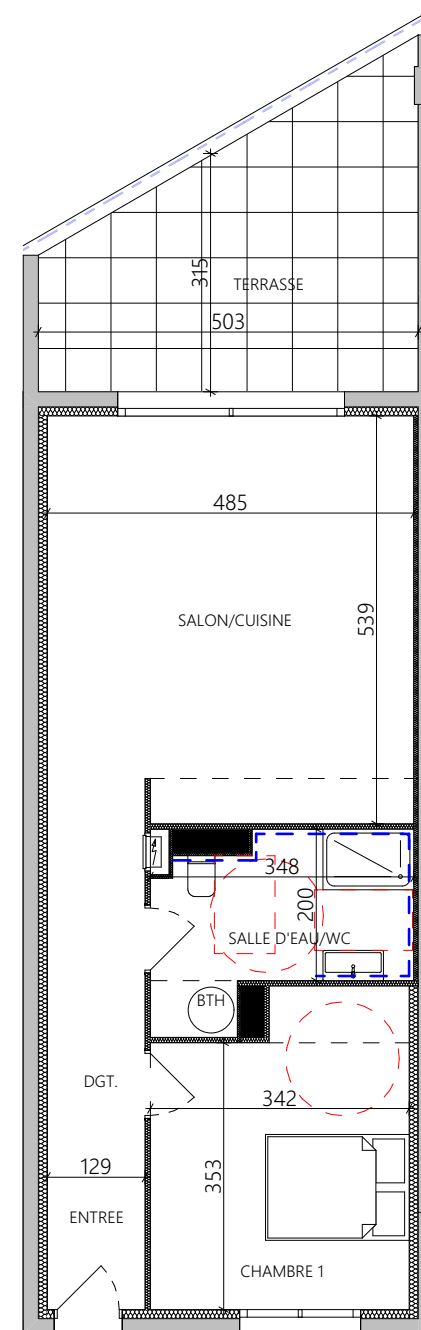

**S.C.C.V FORIMMO CORSE**  
**PLAN DE VENTE**  
**RESIDENCE "THOMAS"**  
lieu-dit Mazolello  
20166 PORTICCIO

**T2-LOT A2**  
**RDC**  
**SURFACES HABITABLES**

ENTREE/DEGAGEMENT 8.29 m<sup>2</sup>  
CHAMBRE 13.46 m<sup>2</sup>  
WC/SALLE D'EAU/PLACARD BALL. 7.27 m<sup>2</sup>  
SALON/CUISINE 26.09 m<sup>2</sup>

TOTAL 55.11 m<sup>2</sup>

SURFACE TERRASSE 16.40 m<sup>2</sup>

Ce plan est susceptible de subir des adaptations en fonction des nécessités techniques lors de la réalisation, notamment pour la position des équipements. Les surfaces et cotes peuvent varier dans la limite contractuelle. Les retombées, faux-plafonds, canalisations, radiateurs ne sont pas représentés. Le mobilier présent est une suggestion d'aménagement.

**Echelle: 1/100**