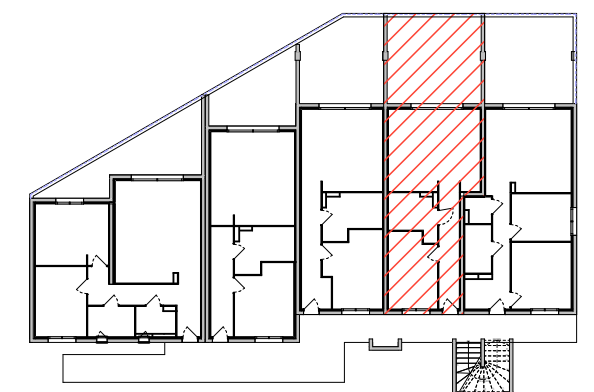

S.C.C.V FORIMMO CORSE
PLAN DE VENTE
RESIDENCE "THOMAS"
lieu-dit Mazolello
20166 PORTICCIO

T2-LOT A4
RDC
SURFACES HABITABLES

ENTREE/DEGAGEMENT 7.98 m²
CHAMBRE 11.90 m²
WC/SALLE D'EAU/PLACARD BALL. 6.18 m²
SALON/CUISINE 25.02 m²

TOTAL 51.08 m²

SURFACE TERRASSE 27.05 m²

Ce plan est susceptible de subir des adaptations en fonction des nécessités techniques lors de la réalisation, notamment pour la position des équipements. Les surfaces et cotes peuvent varier dans la limite contractuelle. Les retombées, faux-plafonds, canalisations, radiateurs ne sont pas représentés. Le mobilier présent est une suggestion d'aménagement.

Echelle: 1/100