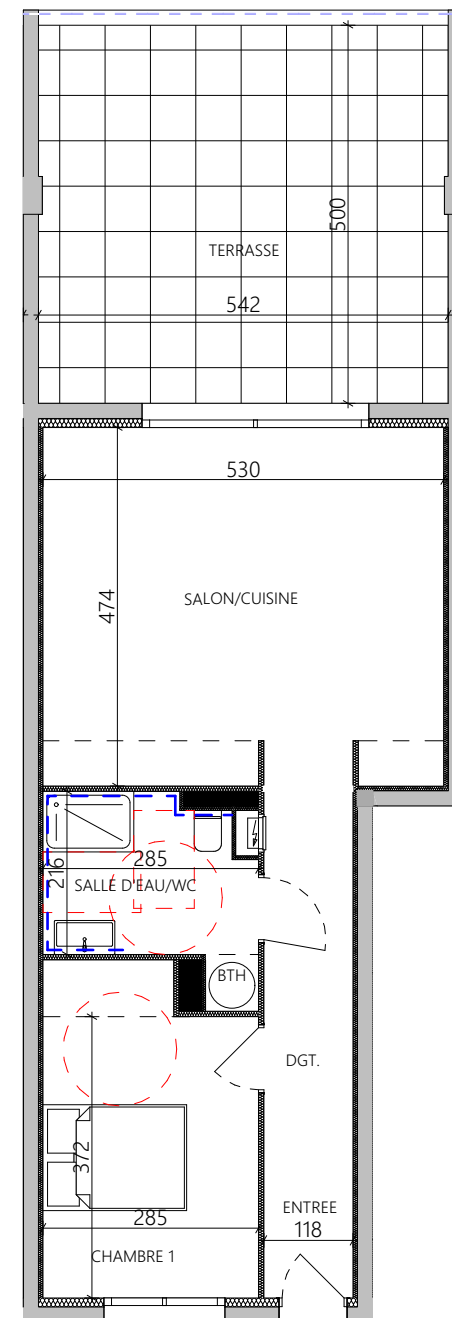

S.C.C.V FORIMMO CORSE
PLAN DE VENTE
RESIDENCE "THOMAS"
lieu-dit Mazolello
20166 PORTICCIO

T2-LOT A4
RDC
SURFACES HABITABLES

ENTREE/DEGAGEMENT 7.98 m²
CHAMBRE 11.90 m²
WC/SALLE D'EAU/PLACARD BALL. 6.18 m²
SALON/CUISINE 25.02 m²

TOTAL 51.08 m²

SURFACE TERRASSE 27.05 m²

Ce plan est susceptible de subir des adaptations en fonction des nécessités techniques lors de la réalisation, notamment pour la position des équipements. Les surfaces et cotes peuvent varier dans la limite contractuelle. Les retombées, faux-plafonds, canalisations, radiateurs ne sont pas représentés. Le mobilier présent est une suggestion d'aménagement.

Echelle: 1/100