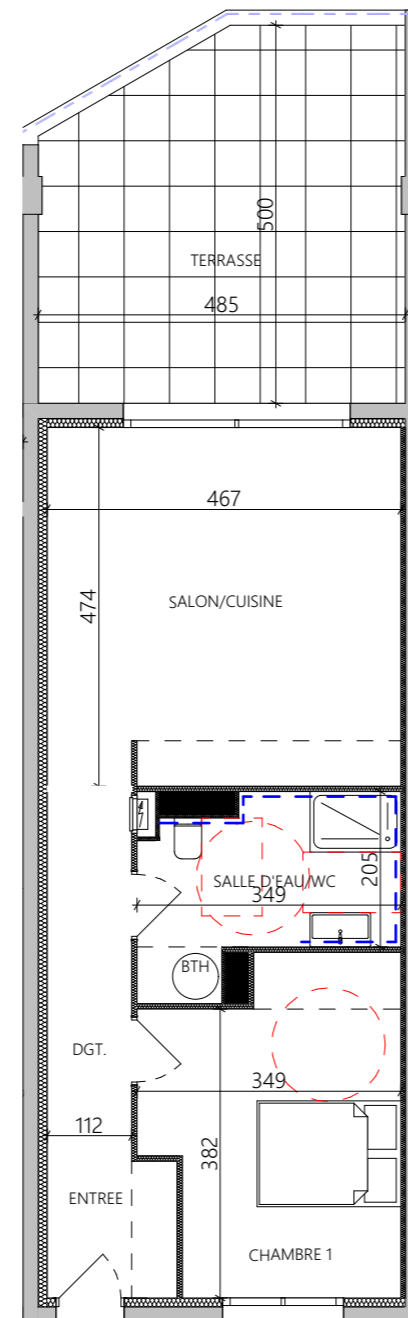

**S.C.C.V FORIMMO CORSE**  
**PLAN DE VENTE**  
**RESIDENCE "THOMAS"**  
lieu-dit Mazolello  
20166 PORTICCIO

**T2-LOT A8**  
**R+1**  
**SURFACES HABITABLES**

ENTREE/PLACARD 3.10 m<sup>2</sup>  
DEGAGEMENT 5.53 m<sup>2</sup>  
CHAMBRE 13.65 m<sup>2</sup>  
WC/SALLE D'EAU/PLACARD BALL. 7.44 m<sup>2</sup>  
SALON/CUISINE 22.12m<sup>2</sup>

TOTAL 51.84 m<sup>2</sup>

SURFACE TERRASSE 22.37 m<sup>2</sup>

Ce plan est susceptible de subir des adaptations en fonction des nécessités techniques lors de la réalisation, notamment pour la position des équipements. Les surfaces et cotes peuvent varier dans la limite contractuelle. Les retombées, faux-plafonds, canalisations, radiateurs ne sont pas représentés.

**Echelle: 1/100**