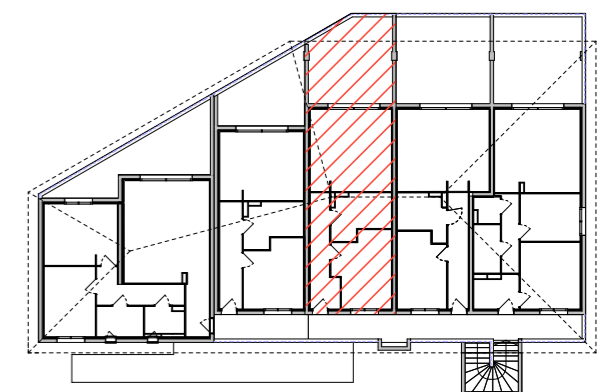

**S.C.C.V FORIMMO CORSE**  
**PLAN DE VENTE**  
**RESIDENCE "THOMAS"**  
lieu-dit Mazolello  
20166 PORTICCIO

**T2-LOT A8**  
**R+1**  
**SURFACES HABITABLES**

ENTREE/PLACARD 3.10 m<sup>2</sup>  
DEGAGEMENT 5.53 m<sup>2</sup>  
CHAMBRE 13.65 m<sup>2</sup>  
WC/SALLE D'EAU/PLACARD BALL. 7.44 m<sup>2</sup>  
SALON/CUISINE 22.12m<sup>2</sup>

TOTAL 51.84 m<sup>2</sup>

SURFACE TERRASSE 22.37 m<sup>2</sup>

Ce plan est susceptible de subir des adaptations en fonction des nécessités techniques lors de la réalisation, notamment pour la position des équipements. Les surfaces et cotes peuvent varier dans la limite contractuelle. Les retombées, faux-plafonds, canalisations, radiateurs ne sont pas représentés.